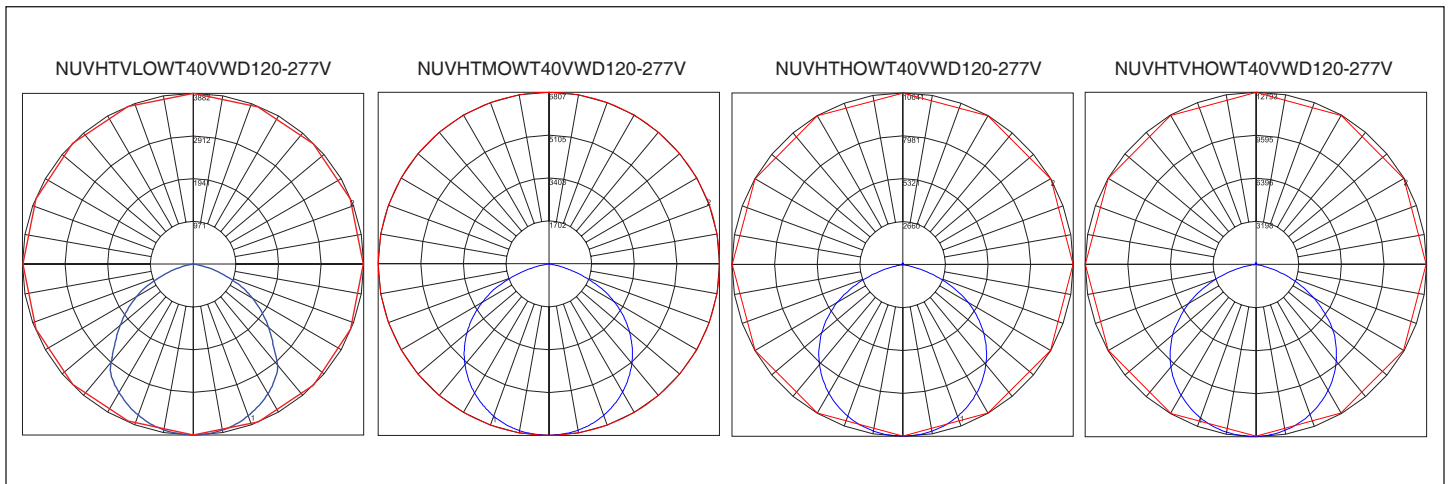

DLC DETAILS:

	VWD (120°)		WBD (90°)		MWD (60°)	
	4000K	5000K	4000K	5000K	4000K	5000K
VLO(90W)	DLC	DLC	DLC	DLC	DLC	DLC
MO(150W)	DLC	DLC PREMIUM	DLC	DLC	DLC	DLC
HO(240W)	DLC PREMIUM	DLC PREMIUM	DLC PREMIUM	DLC PREMIUM	DLC PREMIUM	DLC PREMIUM
VHO(300W)	DLC PREMIUM	DLC PREMIUM	DLC PREMIUM	DLC PREMIUM	DLC PREMIUM	DLC PREMIUM

DIMENSIONS

<p>VLO / 90w</p> 	<p>MO / 150w</p> 	<p>HO / 240w</p> 	<p>VHO / 300w</p> 
---	---	--	--

DISTRIBUTION

ENERGY CHART

MODEL	EFFICACY (Lumens/Watts)	CONSUMPTION WATTAGE (W)	LUMEN OUTPUT (LM)	CRI	L70 (hrs.)
NUV-HT-VLO-WT30-VWD	111	90	10082	>80	>60,000
NUV-HT-VLO-WT40-VWD	115	90	10337	>80	>60,000
NUV-HT-VLO-WT50-VWD	115	90	10508	>80	>60,000
NUV-HT-MO-WT30-VWD	116	150	17319	>80	>60,000
NUV-HT-MO-WT40-VWD	129	150	19315	>80	>60,000
NUV-HT-MO-WT50-VWD	132	150	19548	>80	>60,000
NUV-HT-HO-WT30-VWD	129	240	30271	>80	>60,000
NUV-HT-HO-WT40-VWD	125	240	30097	>80	>60,000
NUV-HT-HO-WT50-VWD	123	240	31609	>80	>60,000
NUV-HT-VHO-WT30-VWD	129	300	37732	>80	>60,000
NUV-HT-VHO-WT40-VWD	115	300	35655	>80	>60,000
NUV-HT-VHO-WT50-VWD	130	300	37782	>80	>60,000